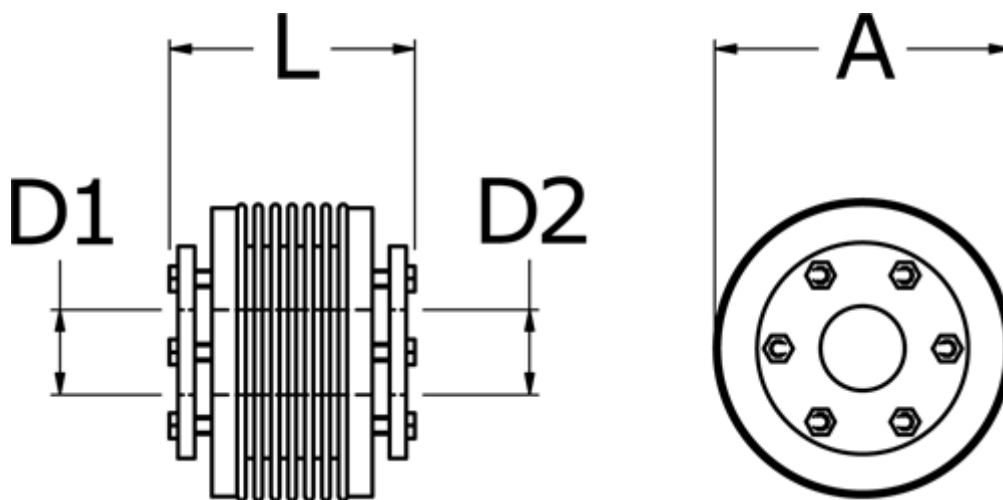

Varenummer: 3330500300611214  
Beskrivelse: Metalbælgkobling type 5 str.30  
Længde 61 mm, boring 12/14 mm

## Mål

A	= 56
D1	= 12
D2	= 14
L	= 61
Nom. moment NM (Tkn)	= 30